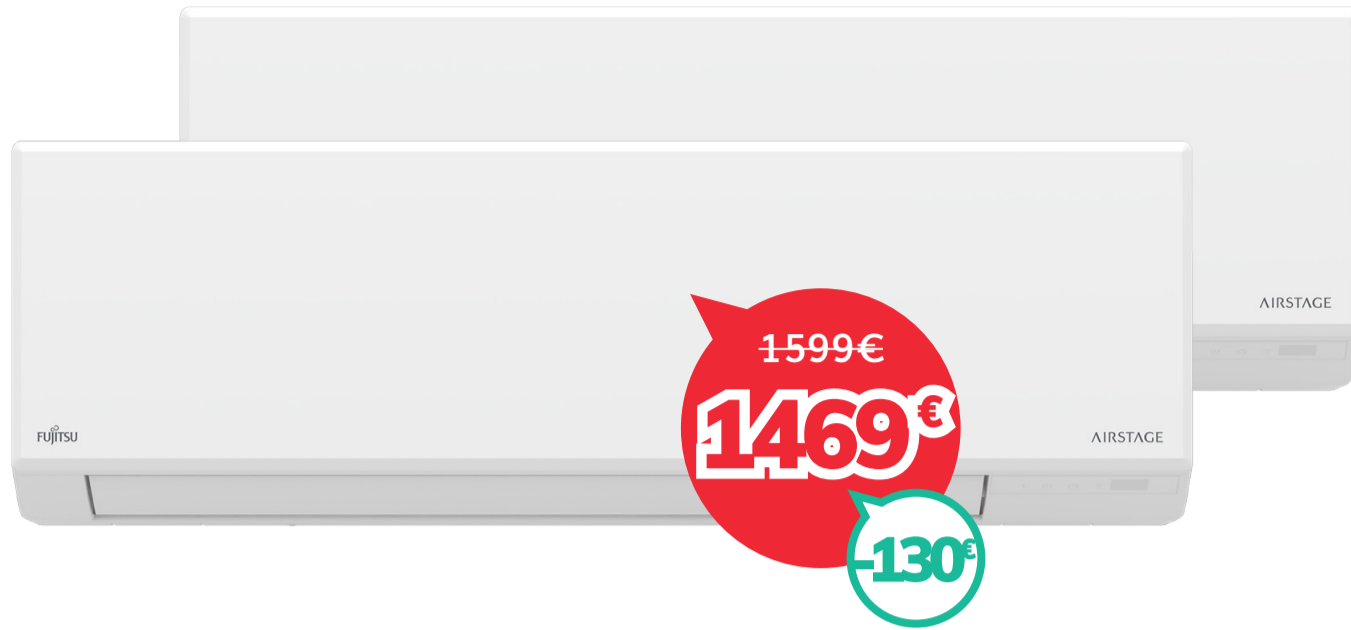

Blue Fin

WiFi

Unidad 1: 2151 frig/h, 2151 kcal/h  
Unidad 2: 2925 frig/h, 2925 kcal/h