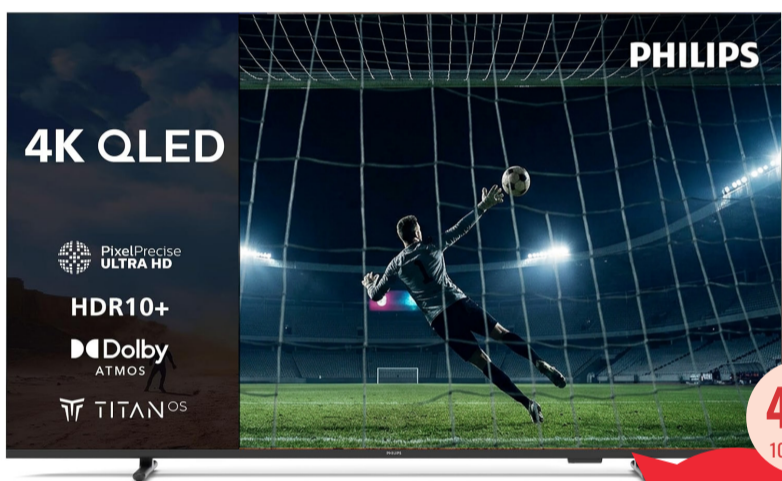

43"

109,22cm

319€

259€

-60€

TV TCL

32S4K