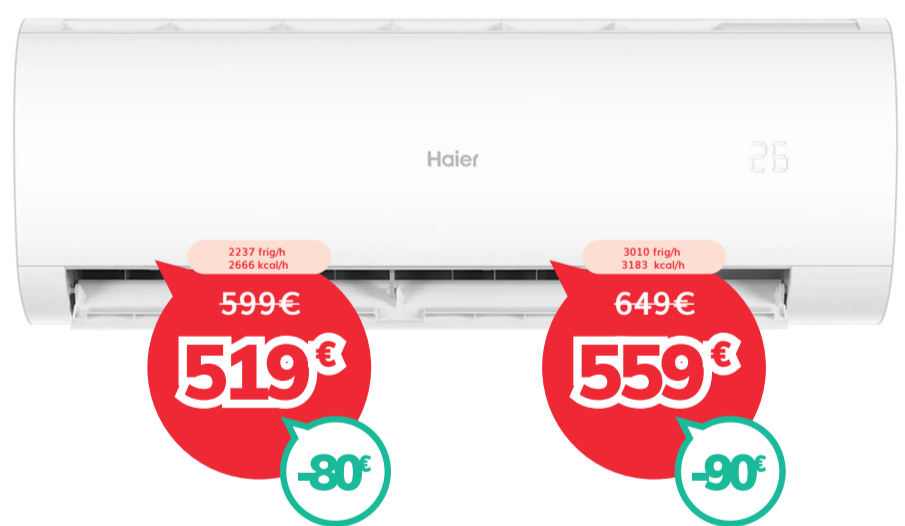

A++/A+

WiFi

Blue Fin

Split HAIER  
PERLA PREMIUM S 25  
PERLA PREMIUM S 35

A+++/A+++

WiFi

18dB

Esterilización UVC