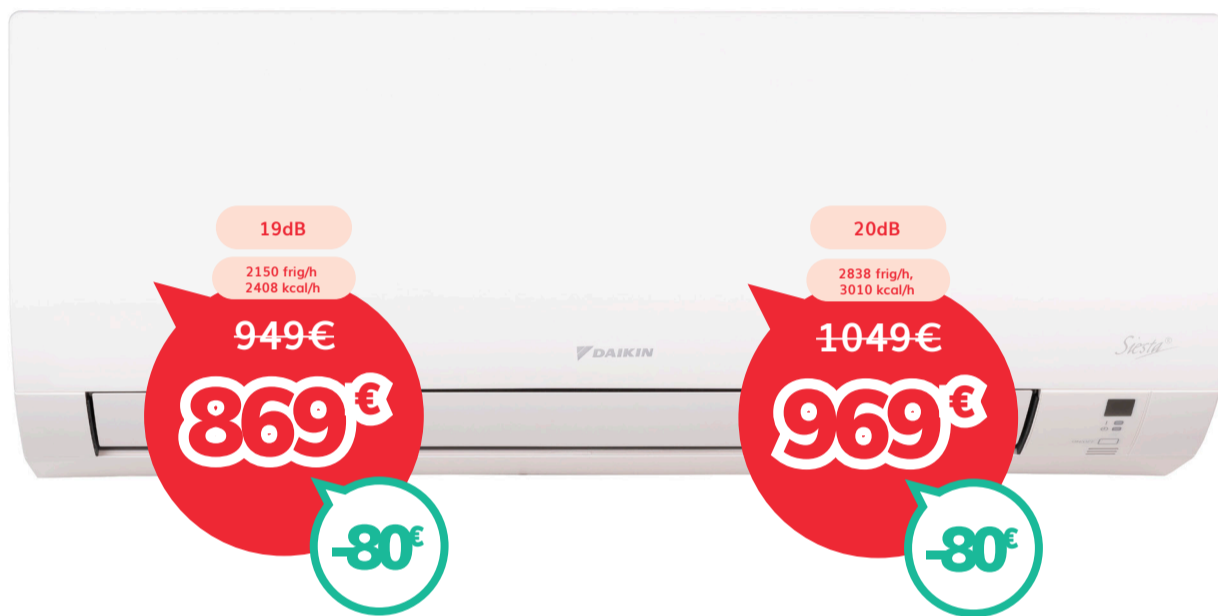

Aire Acondicionado 2x1:

Si buscas un aire acondicionado que combine máximo confort, ahorro energético y tecnología avanzada, este modelo es una apuesta segura para tu hogar.

Diseñado para ofrecer un rendimiento excelente tanto en verano como en invierno, mantiene cada estancia a la temperatura ideal de forma rápida, silenciosa y eficiente, para que disfrutes del mejor ambiente en cualquier momento del año.

Controla la temperatura de tu hogar estés donde estés gracias a su conexión Wifi integrada y disfruta del ambiente perfecto desde el primer momento, encendiendo el equipo antes incluso de llegar a casa.

Split DAIKIN
AXD25A / AXD35A

A+++/A+++

WiFi