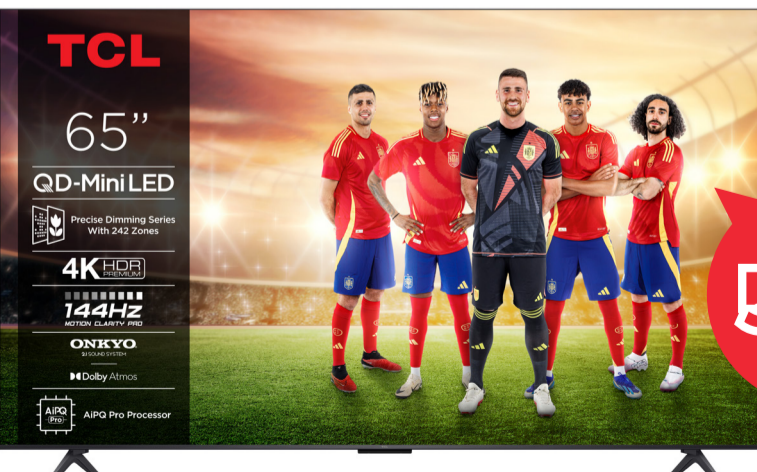

65"

165,1cm

649€

569€

-80€

QLED con Mini LED

QD-Mini LED de TCL combina los méritos de las tecnologías QLED y OLED, transformando la retroiluminación tradicional en una iluminación cercana a la precisión de píxeles. También utiliza la tecnología QLED líder en el mundo, que ofrece un contraste y una gama de colores comparables a los de OLED.